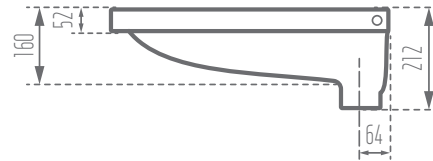

MORVARID
SANITARY WARE Mfg. Co.

YARIS

Unit: mm

Name of Product نام محصول	Code No. کد محصول	Weight (kg) وزن	Dimensions (L- W -H) (mm) ابعاد
Yaris Squat Pans-Flat توالت زمینی یاریس	126559	15,65	212 - 455 - 584

DESCRIPTION						
Flat تخت	Deep گود	Open Rim ریم باز	Close Rim ریم بسته	Rim Less بدون ریم	Medical طبی	Normal معمولی
✓			✓			✓

www.morvaridsanitary.com
info@morvaridsanitary.com
VOC: +9821-88609557-9