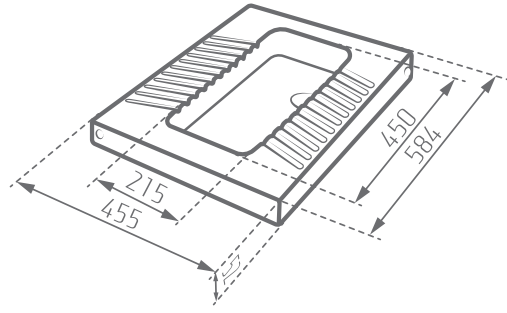

MORVARID
SANITARY WARE Mfg. Co.

YARIS

Unit: mm

Name of Product نام محصول	Code No. کد محصول	Weight (kg) وزن	Dimensions (L- W -H) (mm) ابعاد
Yaris Squat Pans-Flat توالت زمینی یاریس	126559	15,65	212 - 455 - 584

DESCRIPTION						
Flat تخت	Deep گود	Open Rim ریم باز	Close Rim ریم بسته	Rim Less بدون ریم	Medical طبی	Normal معمولی
✓			✓			✓

www.morvaridsanitary.com
info@morvaridsanitary.com
VOC: +9821-88609557-9