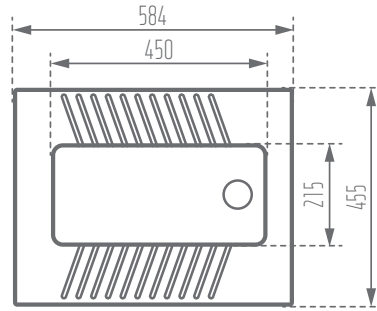

MORVARID
SANITARY WARE Mfg. Co.

YARIS

Unit: mm

Name of Product نام محصول	Code No. کد محصول	Weight (kg) وزن	Dimensions (L- W -H) (mm) ابعاد
Yaris Squat Pans-Flat توالت زمینی یاریس	126559	15,65	212 - 455 - 584

DESCRIPTION						
Flat تخت	Deep گود	Open Rim ریم باز	Close Rim ریم بسته	Rim Less بدون ریم	Medical طبی	Normal معمولی
✓			✓			✓

www.morvaridsanitary.com
info@morvaridsanitary.com
VOC: +9821-88609557-9