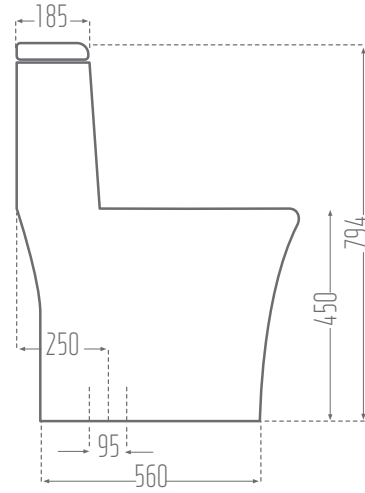

MORVARID  
SANITARY WARE Mfg. Co.

SANTA 71

Unit: mm

Name of Product نام محصول	Code No. کد محصول	Type of Flushing سیستم تخلیه	Weight (kg) وزن	Option for Bidet Mixer امکان نصب شیر بیده
Santa Water Closet 71 توالت فرنگی سانتا 71	138972	Wash Down آبشاری	48.7	✓

Seat Cover- درب دوبر		mechanism
Material- نوع مواد	Function- عملکرد	مکانیزم
PP	آرام بند و آسان نصب	HET

www.morvaridsanitary.com  
info@morvaridsanitary.com  
VOC: +9821-886095579