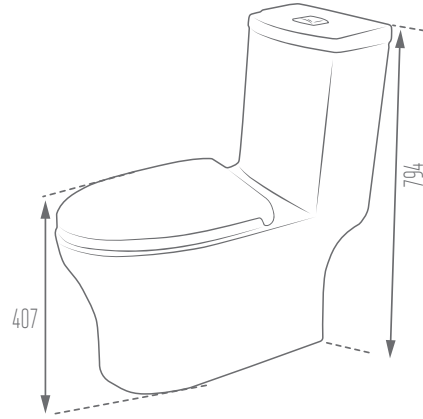

MORVARID  
SANITARY WARE Mfg. Co.

SANTA 71

Unit: mm

Name of Product نام محصول	Code No. کد محصول	Type of Flushing سیستم تخلیه	Weight (kg) وزن	Option for Bidet Mixer امکان نصب شیر بیده
Santa Water Closet 71 توالت فرنگی سانتا 71	138972	Wash Down آبشاری	48.7	✓

Seat Cover- درب دوبر		mechanism
Material- نوع مواد	Function- عملکرد	مکانیزم
PP	آرام بند و آسان نصب	HET

www.morvaridsanitary.com  
info@morvaridsanitary.com  
VOC: +9821-886095579