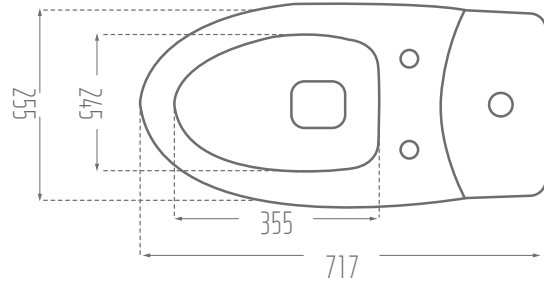

MORVARID  
SANITARY WARE Mfg. Co.

SANTA 71

Unit: mm

Name of Product نام محصول	Code No. کد محصول	Type of Flushing سیستم تخلیه	Weight (kg) وزن	Option for Bidet Mixer امکان نصب شیر بیده
Santa Water Closet 71 توالت فرنگی سانتا 71	138972	Wash Down آبشاری	48.7	✓