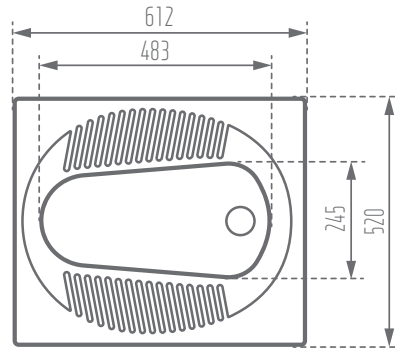

MORVARID
SANITARY WARE Mfg. Co.

MONDIAL

Unit: mm

Name of Product نام محصول	Code No. کد محصول	Weight (kg) وزن	Dimensions (L- W -H) (mm) ابعاد
Mondial Squat Pans-Deep توالت زمینی موندیال	125060	18,56	238 - 520- 612

DESCRIPTION						
Flat تخت	Deep گود	Open Rim ریم باز	Close Rim ریم بسته	Rim Less بدون ریم	Medical طبی	Normal معمولی
	✓			✓		✓

www.morvaridsanitary.com
info@morvaridsanitary.com
VOC: +9821-88609557-9