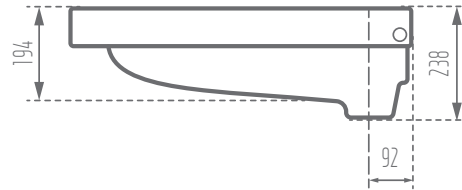

MORVARID
SANITARY WARE Mfg. Co.

MONDIAL

Unit: mm

Name of Product نام محصول	Code No. کد محصول	Weight (kg) وزن	Dimensions (L- W -H) (mm) ابعاد
Mondial Squat Pans-Deep توالت زمینی موندیال	125060	18,56	238 - 520- 612

DESCRIPTION						
Flat تخت	Deep گود	Open Rim ریم باز	Close Rim ریم بسته	Rim Less بدون ریم	Medical طبی	Normal معمولی
	✓			✓		✓

www.morvaridsanitary.com
info@morvaridsanitary.com
VOC: +9821-88609557-9