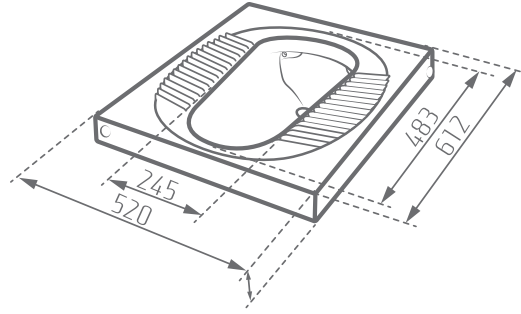

MORVARID
SANITARY WARE Mfg. Co.

MONDIAL

Unit: mm

Name of Product نام محصول	Code No. کد محصول	Weight (kg) وزن	Dimensions (L- W -H) (mm) ابعاد
Mondial Squat Pans-Deep توالت زمینی موندیال	125060	18,56	238 - 520- 612

DESCRIPTION						
Flat تخت	Deep گود	Open Rim ریم باز	Close Rim ریم بسته	Rim Less بدون ریم	Medical طبی	Normal معمولی
	✓			✓		✓

www.morvaridsanitary.com
info@morvaridsanitary.com
VOC: +9821-88609557-9