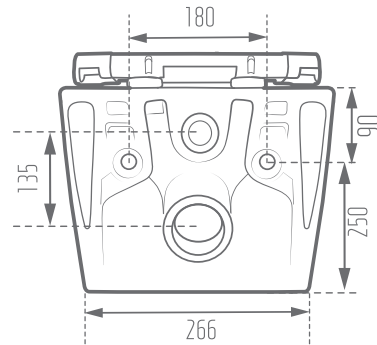

MORVARID
SANITARY WARE Mfg. Co.

CAPRICE 54

Unit: mm

Name of Product نام محصول	Code No. کد محصول	Type of Flushing سیستم تخلیه	Weight (kg)±5+ وزن	Option for Bidet Mixe امکان نصب شیر بیده
Caprice Water Closet Wall hung وال هنگ کاپریس	394954	تخلیه آبشاری	24/5	✓