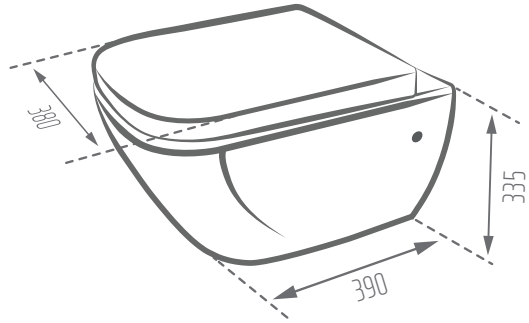

MORVARID
SANITARY WARE Mfg. Co.

CAPRICE 54

Unit: mm

Name of Product نام محصول	Code No. کد محصول	Type of Flushing سیستم تخلیه	Weight (kg)±5+ وزن	Option for Bidet Mixe امکان نصب شیر بیده
Caprice Water Closet Wall hung وال هنگ کاپریس	394954	تخلیه آبشاری	24/5	✓