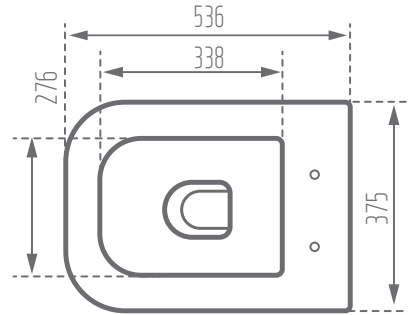

MORVARID
SANITARY WARE Mfg. Co.

CAPRICE 54

Unit: mm

Name of Product نام محصول	Code No. کد محصول	Type of Flushing سیستم تخلیه	Weight (kg)±5+ وزن	Option for Bidet Mixe امکان نصب شیر بیده
Caprice Water Closet Wall hung وال هنگ کاپریس	394954	تخلیه آبشاری	24/5	✓