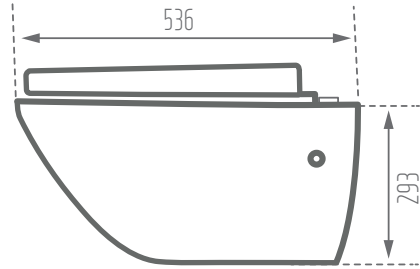

MORVARID
SANITARY WARE Mfg. Co.

CAPRICE 54

Unit: mm

Name of Product نام محصول	Code No. کد محصول	Type of Flushing سیستم تخلیه	Weight (kg)±5+ وزن	Option for Bidet Mixe امکان نصب شیر بیده
Caprice Water Closet Wall hung وال هنگ کاپریس	394954	تخلیه آبشاری	24/5	✓