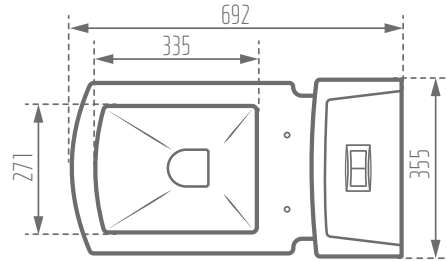

MORVARID
SANITARY WARE Mfg. Co.

MEGA 69

Unit: mm

Name of Product نام محصول	Code No. کد محصول	Type of Flushing سیستم تخلیه	Weight (kg) وزن	Option for Bidet Mixer امکان نصب شیر بیده
Mega Water Closet 69 توالت فرنگی مگا 69	139369	Wash Down آبشاری	44.34	✓