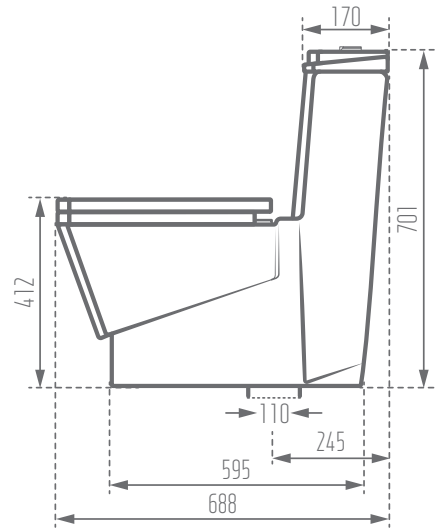

MORVARID
SANITARY WARE Mfg. Co.

MEGA 69

Unit: mm

Name of Product نام محصول	Code No. کد محصول	Type of Flushing سیستم تخلیه	Weight (kg) وزن	Option for Bidet Mixer امکان نصب شیر بیده
Mega Water Closet 69 توالت فرنگی مگا 69	139369	Wash Down آبشاری	44.34	✓

Seat Cover- درب دوبر		mechanism
Material- نوع مواد	Function- عملکرد	مکانیزم
PP	آرام بند و آسان نصب	HET

www.morvaridsanitary.com
info@morvaridsanitary.com
VOC: +9821-886095579