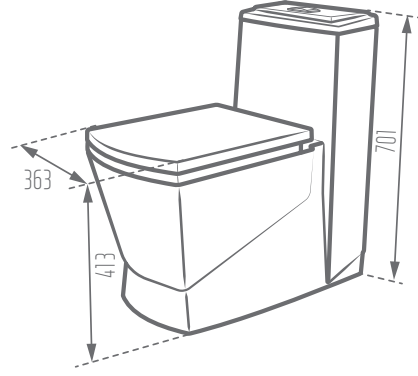

MORVARID
SANITARY WARE Mfg. Co.

MEGA 69

Unit: mm

Name of Product نام محصول	Code No. کد محصول	Type of Flushing سیستم تخلیه	Weight (kg) وزن	Option for Bidet Mixer امکان نصب شیر بیده
Mega Water Closet 69 توالت فرنگی مگا 69	139369	Wash Down آبشاری	44.34	✓

Seat Cover- درب دوبر		mechanism
Material- نوع مواد	Function- عملکرد	مکانیزم
PP	آرام بند و آسان نصب	HET

www.morvaridsanitary.com
info@morvaridsanitary.com
VOC: +9821-886095579