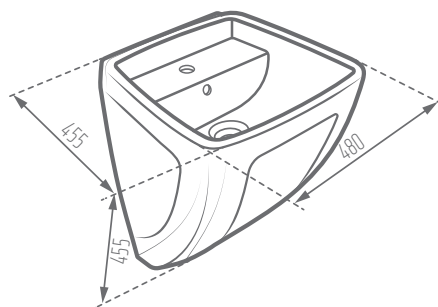

MORVARID
SANITARY WARE Mfg. Co.

MEGA 48

Scale: mm

Name of Product نام محصول	Code No. کد محصول	Weight (kg)±5+ وزن	Dimensions (L- W -H) (mm) ابعاد
Mega Self Pedestal Wash Basin 63 روشویی پایه سرخود مگا 48	109348	28.3	480 - 455 - 610