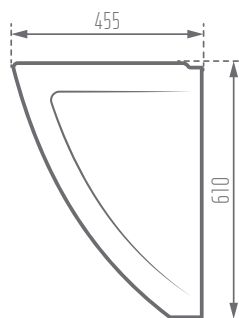

MORVARID
SANITARY WARE Mfg. Co.

MEGA 48

Scale: mm

Name of Product نام محصول	Code No. کد محصول	Weight (kg)±5+ وزن	Dimensions (L- W -H) (mm) ابعاد
Mega Self Pedestal Wash Basin 63 روشویی پایه سرخود مگا 48	109348	28.3	480 - 455 - 610