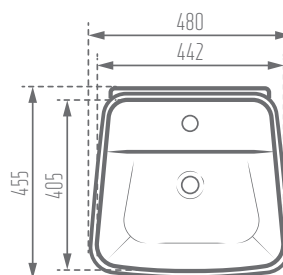

MORVARID
SANITARY WARE Mfg. Co.

MEGA 48

Scale: mm

Name of Product نام محصول	Code No. کد محصول	Weight (kg)±5+ وزن	Dimensions (L- W -H) (mm) ابعاد
Mega Self Pedestal Wash Basin 63 روشویی پایه سرخود مگا 48	109348	28.3	480 - 455 - 610