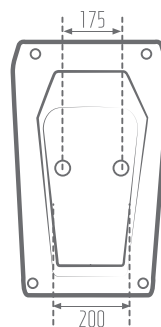

MORVARID
SANITARY WARE Mfg. Co.

MEGA 48

Scale: mm

Name of Product نام محصول	Code No. کد محصول	Weight (kg)±5+ وزن	Dimensions (L- W -H) (mm) ابعاد
Mega Self Pedestal Wash Basin 63 روشویی پایه سرخود مگا 48	109348	28.3	480 - 455 - 610