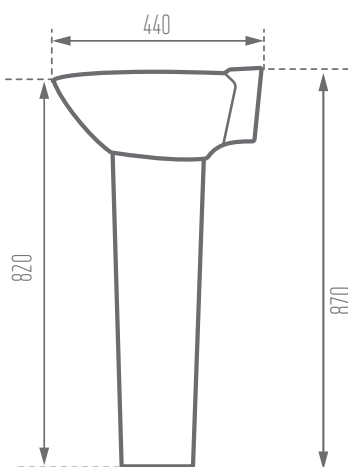

MORVARID
SANITARY WARE Mfg. Co.

GLORIA 61

Name of Product نام محصول	Code No. کد محصول	Weight (kg)±5% وزن	Dimensions (L- W -H) (mm) ابعاد
Gloria Wash Basin 61 روشویی گلوریا 61	106661	14.8	608 - 440 - 870