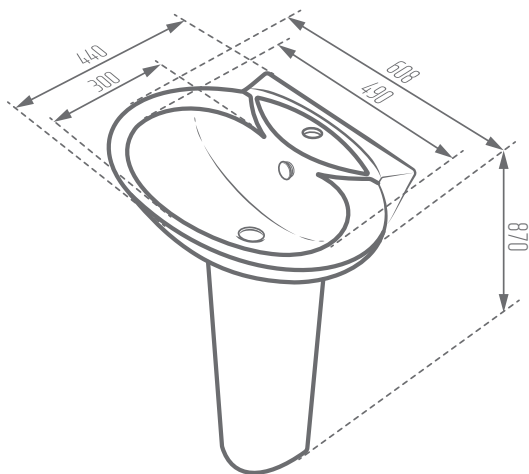

MORVARID
SANITARY WARE Mfg. Co.

GLORIA 61

Name of Product نام محصول	Code No. کد محصول	Weight (kg)±5% وزن	Dimensions (L- W -H) (mm) ابعاد
Gloria Wash Basin 61 روشویی گلوریا 61	106661	14.8	608 - 440 - 870