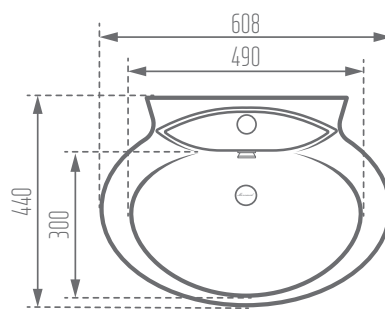

MORVARID
SANITARY WARE Mfg. Co.

GLORIA 61

Name of Product نام محصول	Code No. کد محصول	Weight (kg)±5% وزن	Dimensions (L- W -H) (mm) ابعاد
Gloria Wash Basin 61 روشویی گلوریا 61	106661	14.8	608 - 440 - 870