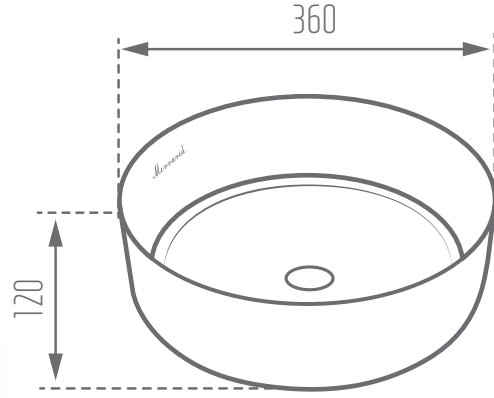

MORVARID
SANITARY WARE Mfg. Co.

DELTA 36

Unit: mm

Name of Product نام محصول	Code No. کد محصول	Weight (kg) وزن	Dimensions (L- W -H) (mm) ابعاد
Delta Top Counter 36 رو سنگی دلتا 36	365436	6,240 kg	L- 360mm W- 360mm H- 120mm