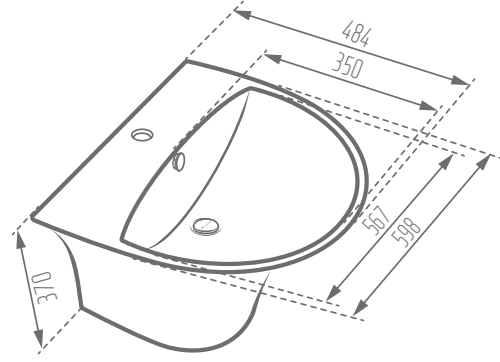

MORVARID
SANITARY WARE Mfg. Co.

SILVIA 60

Scale: mm

Name of Product نام محصول	Code No. کد محصول	Weight (kg)±5% وزن	Dimensions (L- W -H) (mm) ابعاد
Silvia Half Pedestal Wash Basin 60 روشویی نیم پایه سیلویا 60	106860	20,4	598 - 484 - 370