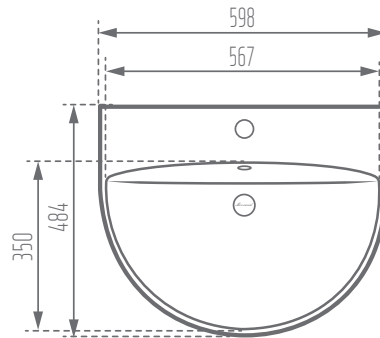

MORVARID
SANITARY WARE Mfg. Co.

SILVIA 60

Scale: mm

Name of Product نام محصول	Code No. کد محصول	Weight (kg)±5% وزن	Dimensions (L- W -H) (mm) ابعاد
Silvia Half Pedestal Wash Basin 60 روشویی نیم پایه سیلویا 60	106860	20,4	598 - 484 - 370