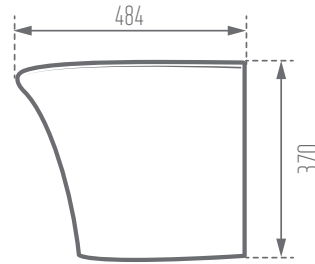

MORVARID
SANITARY WARE Mfg. Co.

SILVIA 60

Scale: mm

Name of Product نام محصول	Code No. کد محصول	Weight (kg)±5% وزن	Dimensions (L- W -H) (mm) ابعاد
Silvia Half Pedestal Wash Basin 60 روشویی نیم پایه سیلویا 60	106860	20,4	598 - 484 - 370