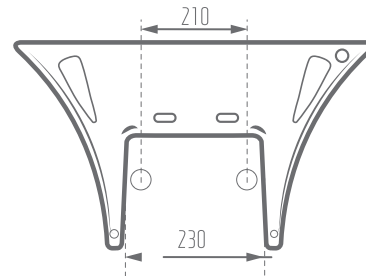

MORVARID
SANITARY WARE Mfg. Co.

SILVIA 60

Scale: mm

Name of Product نام محصول	Code No. کد محصول	Weight (kg)±5% وزن	Dimensions (L- W -H) (mm) ابعاد
Silvia Half Pedestal Wash Basin 60 روشویی نیم پایه سیلویا 60	106860	20,4	598 - 484 - 370