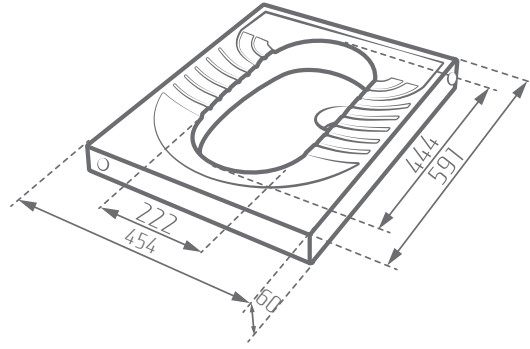

MORVARID
SANITARY WARE Mfg. Co.

ELEGANT

Unit: mm

Name of Product نام محصول	Code No. کد محصول	Weight (kg) وزن	Dimensions (L- W -H) (mm) ابعاد
Elegant Squat Flat توالت زمینی الگانت	124658	16,93	201 - 446 - 578

DESCRIPTION						
Flat تخت	Deep گود	Open Rim ریم باز	Close Rim ریم بسته	Rim Less بدون ریم	Medical طبی	Normal معمولی
✓			✓			✓

www.morvaridsanitary.com
info@morvaridsanitary.com
VOC: +9821-88609557-9