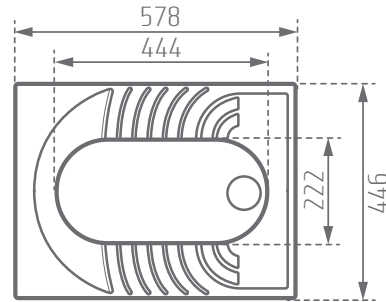

MORVARID
SANITARY WARE Mfg. Co.

ELEGANT

Unit: mm

Name of Product نام محصول	Code No. کد محصول	Weight (kg) وزن	Dimensions (L- W -H) (mm) ابعاد
Elegant Squat Flat توالت زمینی الگانت	124658	16,93	201 - 446 - 578

DESCRIPTION						
Flat تخت	Deep گود	Open Rim ریم باز	Close Rim ریم بسته	Rim Less بدون ریم	Medical طبی	Normal معمولی
✓			✓			✓

www.morvaridsanitary.com
info@morvaridsanitary.com
VOC: +9821-88609557-9