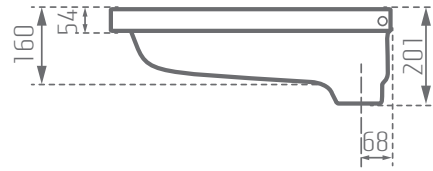

MORVARID
SANITARY WARE Mfg. Co.

ELEGANT

Unit: mm

Name of Product نام محصول	Code No. کد محصول	Weight (kg) وزن	Dimensions (L- W -H) (mm) ابعاد
Elegant Squat Flat توالت زمینی الگانت	124658	16,93	201 - 446 - 578

DESCRIPTION						
Flat تخت	Deep گود	Open Rim ریم باز	Close Rim ریم بسته	Rim Less بدون ریم	Medical طبی	Normal معمولی
✓			✓			✓

www.morvaridsanitary.com
info@morvaridsanitary.com
VOC: +9821-88609557-9