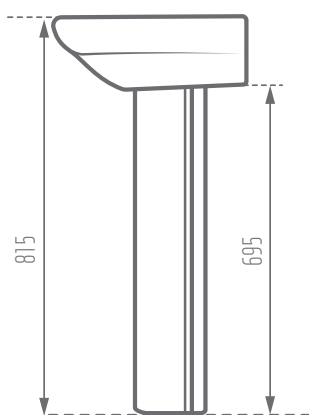

MORVARID
SANITARY WARE Mfg. Co.

DIAMOND 50

Name of Product نام محصول	Code No. کد محصول	Weight (kg)±5+ وزن	Dimensions (L- W -H) (mm) ابعاد
Diamond Wash Basin 50 روشویی دیاموند 50	104150	9.4	507 - 403 - 815