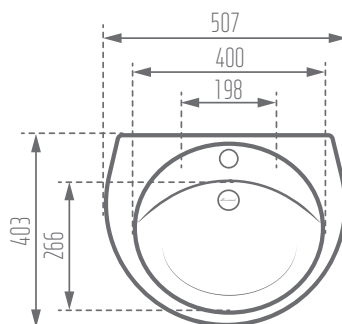

MORVARID
SANITARY WARE Mfg. Co.

DIAMOND 50

Name of Product نام محصول	Code No. کد محصول	Weight (kg)±5+ وزن	Dimensions (L- W -H) (mm) ابعاد
Diamond Wash Basin 50 روشویی دیاموند 50	104150	9.4	507 - 403 - 815