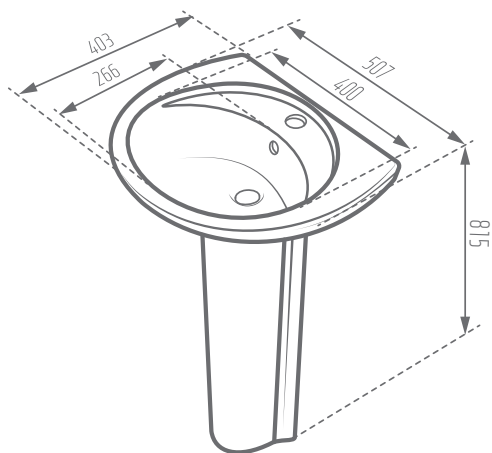

MORVARID
SANITARY WARE Mfg. Co.

DIAMOND 50

Name of Product نام محصول	Code No. کد محصول	Weight (kg)±5+ وزن	Dimensions (L- W -H) (mm) ابعاد
Diamond Wash Basin 50 روشویی دیاموند 50	104150	9.4	507 - 403 - 815