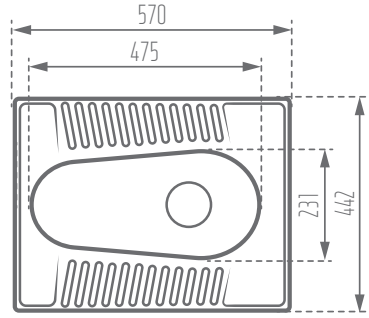

MORVARID
SANITARY WARE Mfg. Co.

DELTA

Unit: mm

Name of Product نام محصول	Code No. کد محصول	Weight (kg) وزن	Dimensions (L- W -H) (mm) ابعاد
Delta Squat Pans-Deep/Flat توالت زمینی دلتا	125457	10,58 13,21	570-442- 195

DESCRIPTION						
Flat تخت	Deep گود	Open Rim ریم باز	Close Rim ریم بسته	Rim Less بدون ریم	Medical طبی	Normal معمولی
✓		✓				✓

www.morvaridsanitary.com
info@morvaridsanitary.com
VOC: +9821-88609557-9