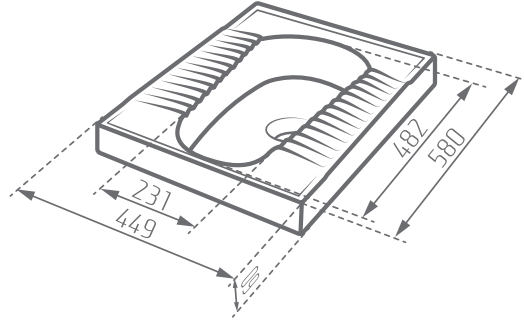

MORVARID
SANITARY WARE Mfg. Co.

DELTA

Unit: mm

Name of Product نام محصول	Code No. کد محصول	Weight (kg) وزن	Dimensions (L- W -H) (mm) ابعاد
Delta Squat Pans-Deep/Flat توالت زمینی دلتا	125457	10,58 13,21	570-442- 195

DESCRIPTION						
Flat تخت	Deep گود	Open Rim ریم باز	Close Rim ریم بسته	Rim Less بدون ریم	Medical طبی	Normal معمولی
✓		✓				✓

www.morvaridsanitary.com
info@morvaridsanitary.com
VOC: +9821-88609557-9