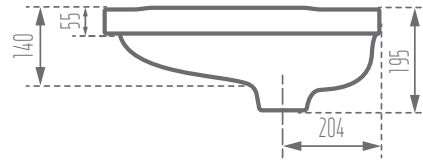

MORVARID
SANITARY WARE Mfg. Co.

DELTA

Unit: mm

Name of Product نام محصول	Code No. کد محصول	Weight (kg) وزن	Dimensions (L- W -H) (mm) ابعاد
Delta Squat Pans-Deep/Flat توالت زمینی دلتا	125457	10,58 13,21	570-442- 195

DESCRIPTION						
Flat تخت	Deep گود	Open Rim ریم باز	Close Rim ریم بسته	Rim Less بدون ریم	Medical طبی	Normal معمولی
✓		✓				✓

www.morvaridsanitary.com
info@morvaridsanitary.com
VOC: +9821-88609557-9