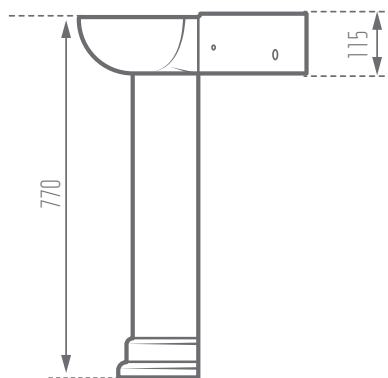

**MORVARID**  
SANITARY WARE Mfg. Co.

**DIANA 47**

Name of Product نام محصول	Code No. کد محصول	Weight (kg)±5+ وزن	Dimensions (L- W -H) (mm) ابعاد
Diana Wash Basin Corner 47 روشویی ديانا 47	104447	9.8	470 - 482 - 770