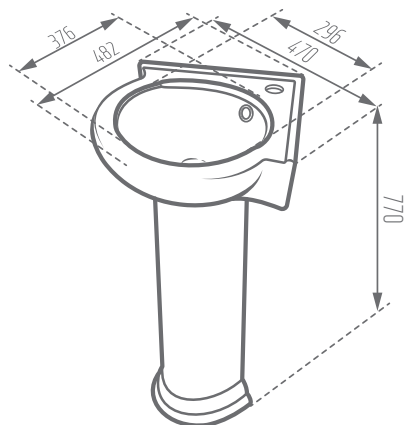

**MORVARID**  
SANITARY WARE Mfg. Co.

**DIANA 47**

Name of Product نام محصول	Code No. کد محصول	Weight (kg)±5+ وزن	Dimensions (L- W -H) (mm) ابعاد
Diana Wash Basin Corner 47 روشویی ديانا 47	104447	9.8	470 - 482 - 770