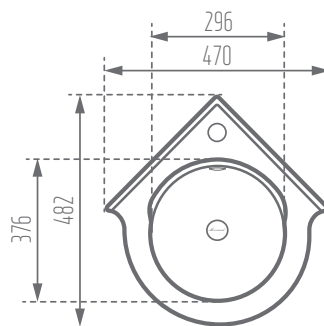

**MORVARID**  
SANITARY WARE Mfg. Co.

**DIANA 47**

Name of Product نام محصول	Code No. کد محصول	Weight (kg)±5+ وزن	Dimensions (L- W -H) (mm) ابعاد
Diana Wash Basin Corner 47 روشویی ديانا 47	104447	9.8	470 - 482 - 770