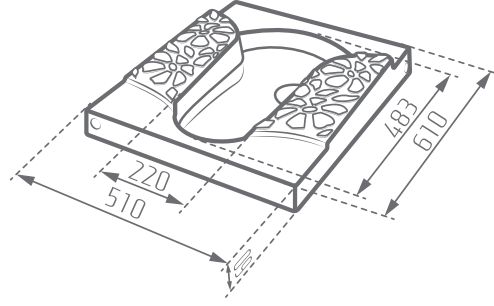

**MORVARID**  
SANITARY WARE Mfg. Co.

**VALENTINA**

Unit: mm

Name of Product نام محصول	Code No. کد محصول	Weight (kg) وزن	Dimensions (L- W -H) (mm) ابعاد
Valentina Squat Pans-Deep/Flat توالت زمینی والتینا	126460	19,00	270 - 510 - 610

DESCRIPTION						
Flat تخت	Deep گود	Open Rim ریم باز	Close Rim ریم بسته	Rim Less بدون ریم	Medical طبی	Normal معمولی
	✓		✓			✓

www.morvaridsanitary.com  
info@morvaridsanitary.com  
VOC: +9821-88609557-9