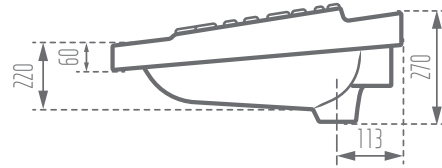

**MORVARID**  
SANITARY WARE Mfg. Co.

**VALENTINA**

Unit: mm

Name of Product نام محصول	Code No. کد محصول	Weight (kg) وزن	Dimensions (L- W -H) (mm) ابعاد
Valentina Squat Pans-Deep/Flat توالت زمینی والتینا	126460	19,00	270 - 510 - 610

DESCRIPTION						
Flat تخت	Deep گود	Open Rim ریم باز	Close Rim ریم بسته	Rim Less بدون ریم	Medical طبی	Normal معمولی
	✓		✓			✓

www.morvaridsanitary.com  
info@morvaridsanitary.com  
VOC: +9821-88609557-9