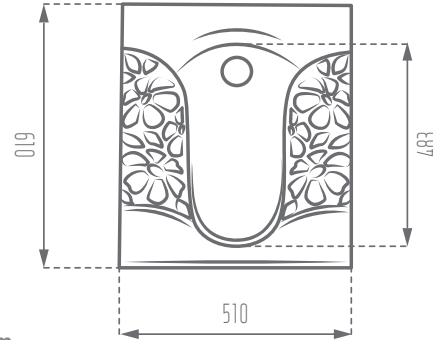

**MORVARID**  
SANITARY WARE Mfg. Co.

**VALENTINA**

Unit: mm

Name of Product نام محصول	Code No. کد محصول	Weight (kg) وزن	Dimensions (L- W -H) (mm) ابعاد
Valentina Squat Pans-Deep/Flat توالت زمینی والتینا	126460	19,00	270 - 510 - 610

DESCRIPTION						
Flat تخت	Deep گود	Open Rim ریم باز	Close Rim ریم بسته	Rim Less بدون ریم	Medical طبی	Normal معمولی
	✓		✓			✓

www.morvaridsanitary.com  
info@morvaridsanitary.com  
VOC: +9821-88609557-9