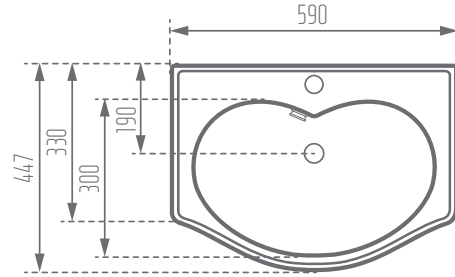

MORVARID
SANITARY WARE Mfg. Co.

CLASSIC 60

Unit: mm

Name of Product نام محصول	Code No. کد محصول	Weight (kg) وزن	Dimensions (L- W -H) (mm) ابعاد
Classic Counter Basin 60 روکابینتی کلاسیک 60	384360	13.91	590 - 447 - 219