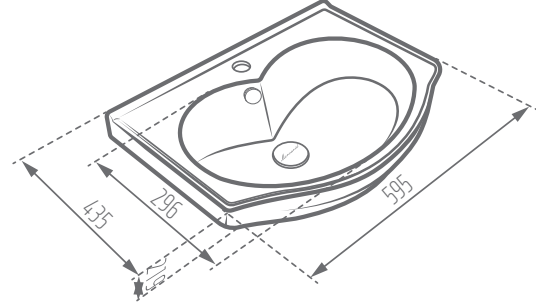

MORVARID
SANITARY WARE Mfg. Co.

CLASSIC 60

Unit: mm

Name of Product نام محصول	Code No. کد محصول	Weight (kg) وزن	Dimensions (L- W -H) (mm) ابعاد
Classic Counter Basin 60 روکابینتی کلاسیک 60	384360	13.91	590 - 447 - 219