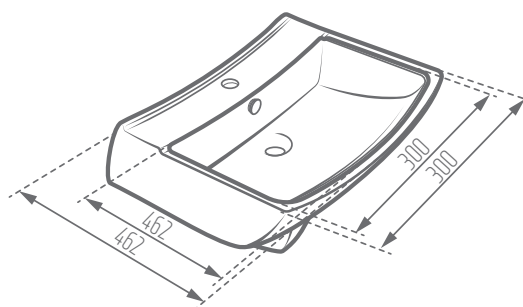

**MORVARID**  
SANITARY WARE Mfg. Co.

**KATIA 68**

Scale: mm

Name of Product نام محصول	Code No. کد محصول	Weight (kg)±5+ وزن	Dimensions (L- W -H) (mm) ابعاد
Katia Half Pedestal Wash Basin 68 روشویی نیم پایه کاتیا 68	109068	17.8	672 - 462