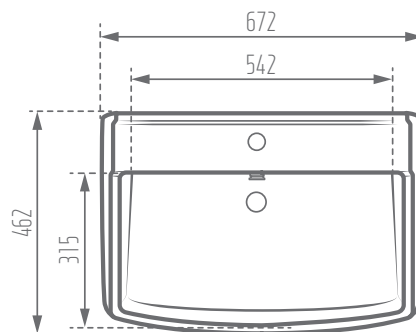

**MORVARID**  
SANITARY WARE Mfg. Co.

**KATIA 68**

Scale: mm

Name of Product نام محصول	Code No. کد محصول	Weight (kg)±5+ وزن	Dimensions (L- W -H) (mm) ابعاد
Katia Half Pedestal Wash Basin 68 روشویی نیم پایه کاتیا 68	109068	17.8	672 - 462