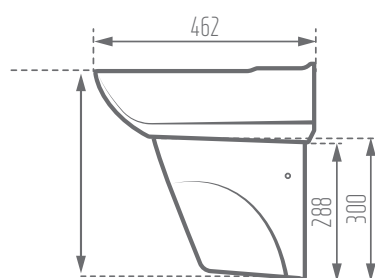

**MORVARID**  
SANITARY WARE Mfg. Co.

**KATIA 68**

Scale: mm

Name of Product نام محصول	Code No. کد محصول	Weight (kg)±5+ وزن	Dimensions (L- W -H) (mm) ابعاد
Katia Half Pedestal Wash Basin 68 روشویی نیم پایه کاتیا 68	109068	17.8	672 - 462