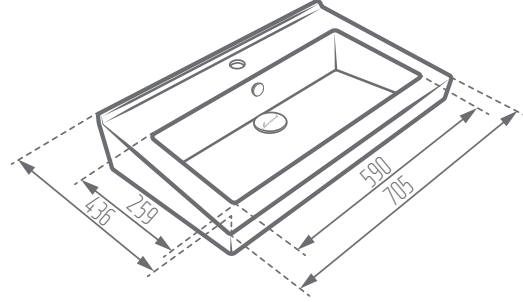

MORVARID
SANITARY WARE Mfg. Co.

SILVIA 71

Unit: mm

Name of Product نام محصول	Code No. كد محصول	Weight (kg) وزن	Dimensions (L- W -H) (mm) ابعاد
Silvia Counter Basin 71 روكابينتى سيلويا 71	386871	18.77	705 - 436 - 206