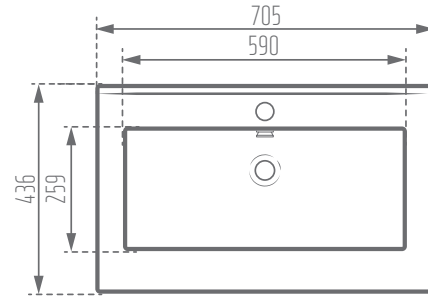

MORVARID
SANITARY WARE Mfg. Co.

SILVIA 71

Unit: mm

Name of Product نام محصول	Code No. كد محصول	Weight (kg) وزن	Dimensions (L- W -H) (mm) ابعاد
Silvia Counter Basin 71 روكابينتى سيلويا 71	386871	18.77	705 - 436 - 206