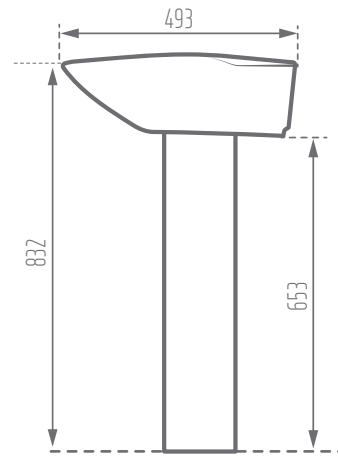

MORVARID
SANITARY WARE Mfg. Co.

CLASSIC 66

Unit: mm

Name of Product نام محصول	Code No. کد محصول	Weight (kg) وزن	Dimensions (L- W -H) (mm) ابعاد
Classic Wash Basin 66 روشویی کلاسیک 66	104366	30.91	660 - 493 - 832