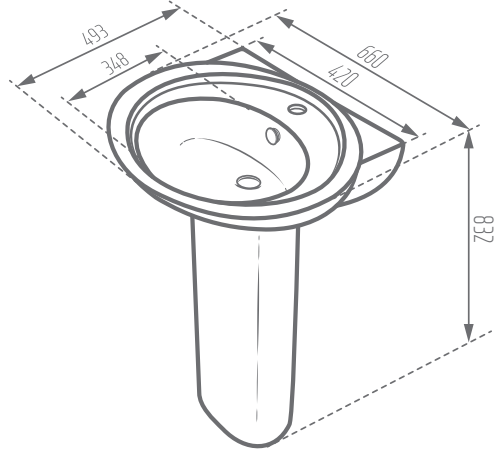

MORVARID
SANITARY WARE Mfg. Co.

CLASSIC 66

Unit: mm

Name of Product نام محصول	Code No. کد محصول	Weight (kg) وزن	Dimensions (L- W -H) (mm) ابعاد
Classic Wash Basin 66 روشویی کلاسیک 66	104366	30.91	660 - 493 - 832