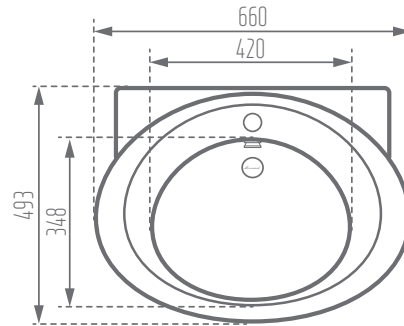

MORVARID
SANITARY WARE Mfg. Co.

CLASSIC 66

Unit: mm

Name of Product نام محصول	Code No. کد محصول	Weight (kg) وزن	Dimensions (L- W -H) (mm) ابعاد
Classic Wash Basin 66 روشویی کلاسیک 66	104366	30.91	660 - 493 - 832