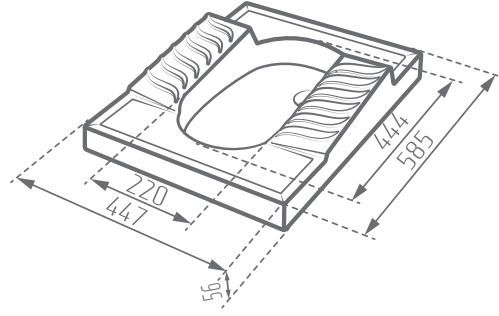

**MORVARID**  
SANITARY WARE Mfg. Co.

**ELENA**

Unit: mm

Name of Product نام محصول	Code No. کد محصول	Weight (kg) وزن	Dimensions (L- W -H) (mm) ابعاد
Elena Squat Pans-Flat توالت زمینی الناء	126059	17,34	585- 447 - 210

DESCRIPTION						
Flat تخت	Deep گود	Open Rim ریم باز	Close Rim ریم بسته	Rim Less بدون ریم	Medical طبی	Normal معمولی
✓			✓		✓	

www.morvaridsanitary.com  
info@morvaridsanitary.com  
VOC: +9821-88609557-9