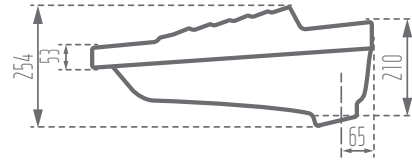

**MORVARID**  
SANITARY WARE Mfg. Co.

**ELENA**

Unit: mm

Name of Product نام محصول	Code No. کد محصول	Weight (kg) وزن	Dimensions (L- W -H) (mm) ابعاد
Elena Squat Pans-Flat توالت زمینی الناء	126059	17,34	585- 447 - 210

DESCRIPTION						
Flat تخت	Deep گود	Open Rim ریم باز	Close Rim ریم بسته	Rim Less بدون ریم	Medical طبی	Normal معمولی
✓			✓		✓	

www.morvaridsanitary.com  
info@morvaridsanitary.com  
VOC: +9821-88609557-9