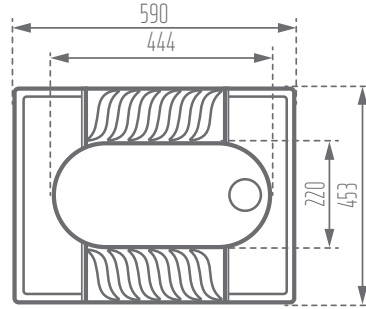

**MORVARID**  
SANITARY WARE Mfg. Co.

**ELENA**

Unit: mm

Name of Product نام محصول	Code No. کد محصول	Weight (kg) وزن	Dimensions (L- W -H) (mm) ابعاد
Elena Squat Pans-Flat توالت زمینی الناء	126059	17,34	585- 447 - 210

DESCRIPTION						
Flat تخت	Deep گود	Open Rim ریم باز	Close Rim ریم بسته	Rim Less بدون ریم	Medical طبی	Normal معمولی
✓			✓		✓	

www.morvaridsanitary.com  
info@morvaridsanitary.com  
VOC: +9821-88609557-9