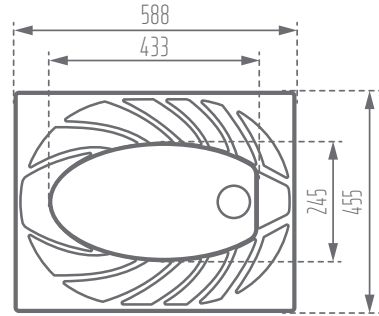

MORVARID
SANITARY WARE Mfg. Co.

PARMIDA

Unit: mm

Name of Product نام محصول	Code No. کد محصول	Weight (kg) وزن	Dimensions (L- W -H) (mm) ابعاد
Parmida Squat Pans-Flat توالت زمینی پارمیدا	126358	15/92	223 - 462 - 588

DESCRIPTION						
Flat تخت	Deep گود	Open Rim ریم باز	Close Rim ریم بسته	Rim Less بدون ریم	Medical طبی	Normal معمولی
✓			✓			✓

www.morvaridsanitary.com
info@morvaridsanitary.com
VOC: +9821-88609557-9