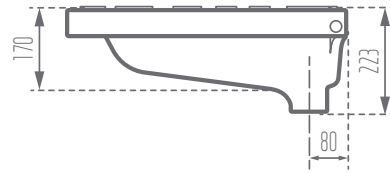

MORVARID
SANITARY WARE Mfg. Co.

PARMIDA

Unit: mm

Name of Product نام محصول	Code No. کد محصول	Weight (kg) وزن	Dimensions (L- W -H) (mm) ابعاد
Parmida Squat Pans-Flat توالت زمینی پارمیدا	126358	15/92	223 - 462 - 588

DESCRIPTION						
Flat تخت	Deep گود	Open Rim ریم باز	Close Rim ریم بسته	Rim Less بدون ریم	Medical طبی	Normal معمولی
✓			✓			✓

www.morvaridsanitary.com
info@morvaridsanitary.com
VOC: +9821-88609557-9