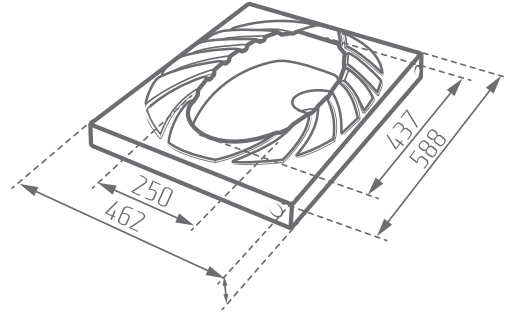

MORVARID
SANITARY WARE Mfg. Co.

PARMIDA

Unit: mm

Name of Product نام محصول	Code No. کد محصول	Weight (kg) وزن	Dimensions (L- W -H) (mm) ابعاد
Parmida Squat Pans-Flat توالت زمینی پارمیدا	126358	15/92	223 - 462 - 588

DESCRIPTION						
Flat تخت	Deep گود	Open Rim ریم باز	Close Rim ریم بسته	Rim Less بدون ریم	Medical طبی	Normal معمولی
✓			✓			✓

www.morvaridsanitary.com
info@morvaridsanitary.com
VOC: +9821-88609557-9