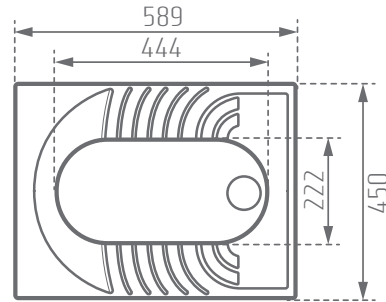

MORVARID
SANITARY WARE Mfg. Co.

ELEGANT

Unit: mm

| Name of Product نام محصول | Code No. کد محصول | Weight (kg) وزن | Dimensions (L- W -H) (mm) ابعاد |
|---|----------------------|--------------------|------------------------------------|
| Elegant Squat Pans-Deep توالت زمینی الگانت | 124658 | 14,47 | 236 - 450- 589 |

| DESCRIPTION | | | | | | |
|-------------|-------------|---------------------|-----------------------|----------------------|----------------|------------------|
| Flat تخت | Deep گود | Open Rim ریم باز | Close Rim ریم بسته | Rim Less بدون ریم | Medical طبی | Normal معمولی |
| | ✓ | | ✓ | | | ✓ |