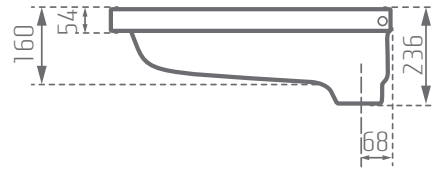

MORVARID
SANITARY WARE Mfg. Co.

ELEGANT

Unit: mm

| Name of Product نام محصول | Code No. کد محصول | Weight (kg) وزن | Dimensions (L- W -H) (mm) ابعاد |
|---|----------------------|--------------------|------------------------------------|
| Elegant Squat Pans-Deep توالت زمینی الگانت | 124658 | 14,47 | 236 - 450- 589 |

| DESCRIPTION | | | | | | |
|-------------|-------------|---------------------|-----------------------|----------------------|----------------|------------------|
| Flat تخت | Deep گود | Open Rim ریم باز | Close Rim ریم بسته | Rim Less بدون ریم | Medical طبی | Normal معمولی |
| | ✓ | | ✓ | | | ✓ |