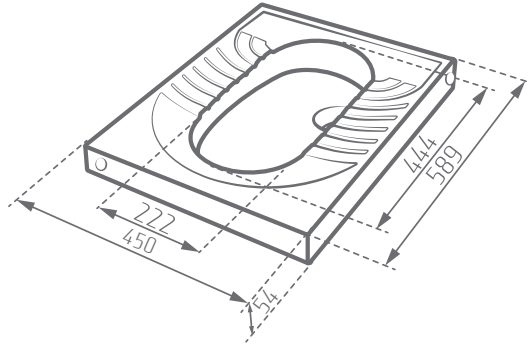

MORVARID
SANITARY WARE Mfg. Co.

ELEGANT

Unit: mm

| Name of Product نام محصول | Code No. کد محصول | Weight (kg) وزن | Dimensions (L- W -H) (mm) ابعاد |
|---|----------------------|--------------------|------------------------------------|
| Elegant Squat Pans-Deep توالت زمینی الگانت | 124658 | 14,47 | 236 - 450- 589 |

| DESCRIPTION | | | | | | |
|-------------|-------------|---------------------|-----------------------|----------------------|----------------|------------------|
| Flat تخت | Deep گود | Open Rim ریم باز | Close Rim ریم بسته | Rim Less بدون ریم | Medical طبی | Normal معمولی |
| | ✓ | | ✓ | | | ✓ |