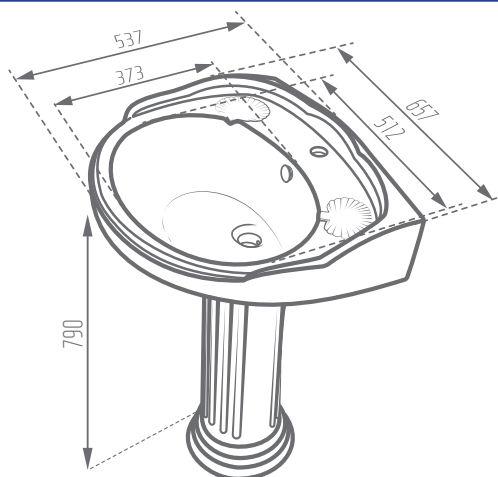

MORVARID
SANITARY WARE Mfg. Co.

ZARRIN 65

Name of Product نام محصول	Code No. کد محصول	Weight (kg)±۵% وزن	Dimensions (L- W -H) (mm) ابعاد
Zarrin Wash Basin 65 روشویی زرین ۶۵	103465	19/8	657 - 537 - 859

www.morvaridsanitary.com
info@morvaridsanitary.com
VOC: +۸۸۶۰۹۵۵۷-۹۸۲۱- ۹