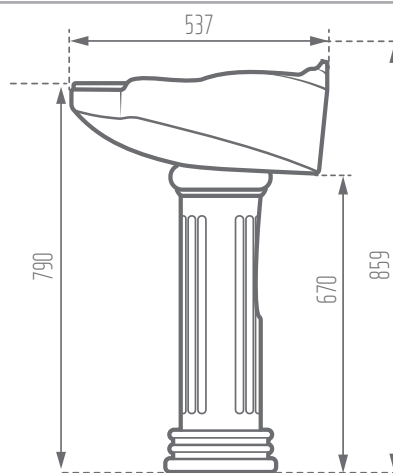

MORVARID
SANITARY WARE Mfg. Co.

ZARRIN 65

Name of Product نام محصول	Code No. کد محصول	Weight (kg)±۵% وزن	Dimensions (L- W -H) (mm) ابعاد
Zarrin Wash Basin 65 روشویی زرین ۶۵	103465	19/8	657 - 537 - 859

www.morvaridsanitary.com
info@morvaridsanitary.com
VOC: +۸۸۶۰۹۵۵۷-۹۸۲۱- ۹