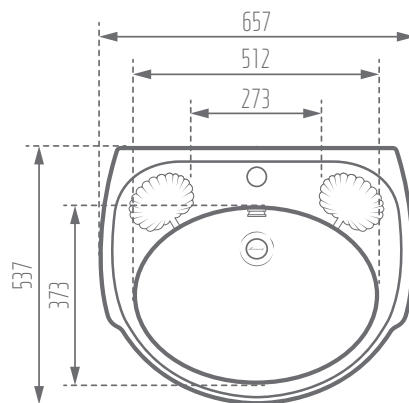

MORVARID
SANITARY WARE Mfg. Co.

ZARRIN 65

Name of Product نام محصول	Code No. کد محصول	Weight (kg)±۵% وزن	Dimensions (L- W -H) (mm) ابعاد
Zarrin Wash Basin 65 روشویی زرین ۶۵	103465	19/8	657 - 537 - 859

www.morvaridsanitary.com
info@morvaridsanitary.com
VOC: +۸۸۶۰۹۵۵۷-۹۸۲۱- ۹