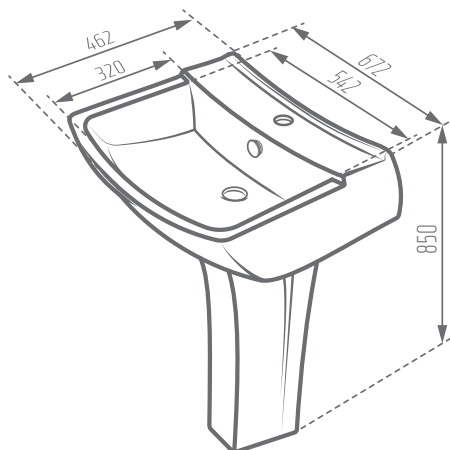

MORVARID
SANITARY WARE Mfg. Co.

KATIA 68

Name of Product نام محصول	Code No. کد محصول	Weight (kg)±5+ وزن	Dimensions (L- W -H) (mm) ابعاد
Katia Wash Basin 68 روشویی کاتیا 68	109068	17.8	672 - 545- 850

www.morvaridsanitary.com
info@morvaridsanitary.com
VOC: +9821-88609557-9