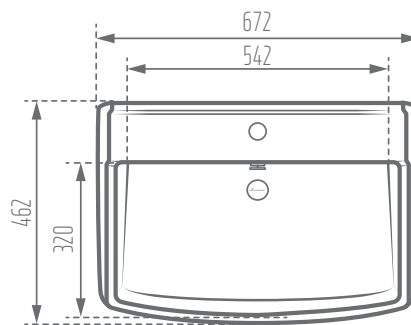

MORVARID
SANITARY WARE Mfg. Co.

KATIA 68

Name of Product نام محصول	Code No. کد محصول	Weight (kg)±5+ وزن	Dimensions (L- W -H) (mm) ابعاد
Katia Wash Basin 68 روشویی کاتیا 68	109068	17.8	672 - 545- 850

www.morvaridsanitary.com
info@morvaridsanitary.com
VOC: +9821-88609557-9