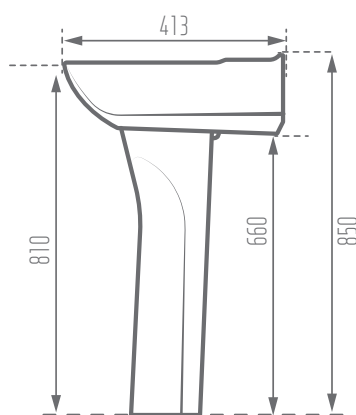

MORVARID
SANITARY WARE Mfg. Co.

KATIA 68

Name of Product نام محصول	Code No. کد محصول	Weight (kg)±5+ وزن	Dimensions (L- W -H) (mm) ابعاد
Katia Wash Basin 68 روشویی کاتیا 68	109068	17.8	672 - 545- 850

www.morvaridsanitary.com
info@morvaridsanitary.com
VOC: +9821-88609557-9