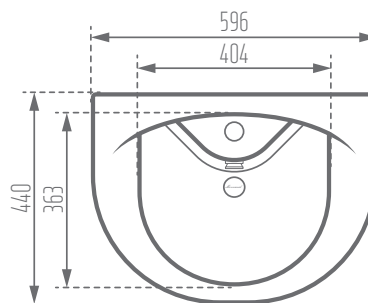

MORVARID
SANITARY WARE Mfg. Co.

PARMIDA 60

Name of Product نام محصول	Code No. کد محصول	Weight (kg)±5% وزن	Dimensions (L- W -H) (mm) ابعاد
Parmida Wash Basin 60 روشویی پارمیدا 60	106360	14.5	596 - 440 - 850