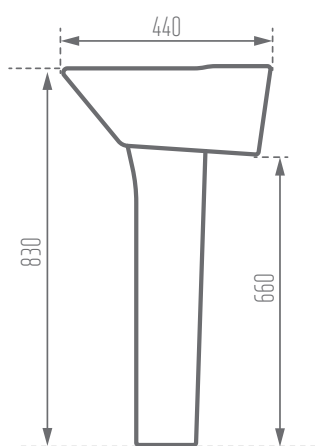

MORVARID
SANITARY WARE Mfg. Co.

PARMIDA 60

Name of Product نام محصول	Code No. کد محصول	Weight (kg)±5% وزن	Dimensions (L- W -H) (mm) ابعاد
Parmida Wash Basin 60 روشویی پارمیدا 60	106360	14.5	596 - 440 - 850