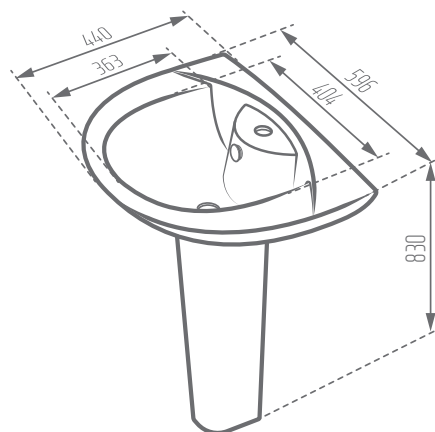

MORVARID
SANITARY WARE Mfg. Co.

PARMIDA 60

Name of Product نام محصول	Code No. کد محصول	Weight (kg)±5% وزن	Dimensions (L- W -H) (mm) ابعاد
Parmida Wash Basin 60 روشویی پارمیدا 60	106360	14.5	596 - 440 - 850