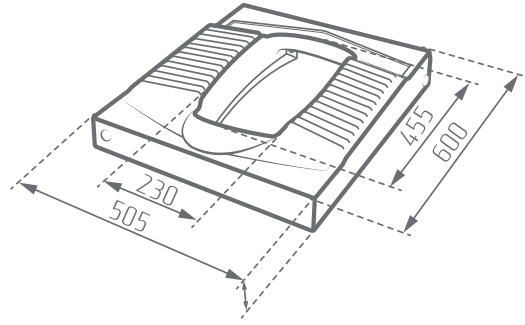

MORVARID
SANITARY WARE Mfg. Co.

MEGA

Unit: mm

Name of Product نام محصول	Code No. کد محصول	Weight (kg) وزن	Dimensions (L- W -H) (mm) ابعاد
Mega Squat Pans-Deep توالت زمینی مگا	129361	20/41	600 - 505 - 255

DESCRIPTION						
Flat تخت	Deep گود	Open Rim ریم باز	Close Rim ریم بسته	Rim Less بدون ریم	Medical طبی	Normal معمولی
	✓			✓	✓	

www.morvaridsanitary.com
info@morvaridsanitary.com
VOC: +9821-88609557-9