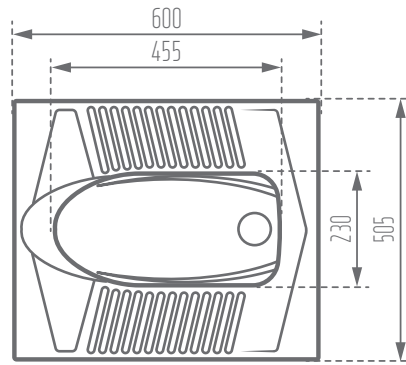

MORVARID
SANITARY WARE Mfg. Co.

MEGA

Unit: mm

Name of Product نام محصول	Code No. کد محصول	Weight (kg) وزن	Dimensions (L- W -H) (mm) ابعاد
Mega Squat Pans-Deep توالت زمینی مگا	129361	20/41	600 - 505 - 255

DESCRIPTION						
Flat تخت	Deep گود	Open Rim ریم باز	Close Rim ریم بسته	Rim Less بدون ریم	Medical طبی	Normal معمولی
	✓			✓	✓	

www.morvaridsanitary.com
info@morvaridsanitary.com
VOC: +9821-88609557-9