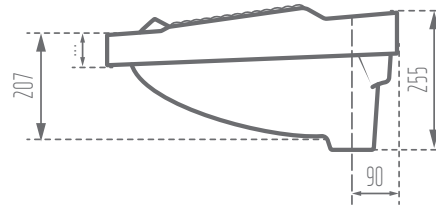

MORVARID
SANITARY WARE Mfg. Co.

MEGA

Unit: mm

Name of Product نام محصول	Code No. کد محصول	Weight (kg) وزن	Dimensions (L- W -H) (mm) ابعاد
Mega Squat Pans-Deep توالت زمینی مگا	129361	20/41	600 - 505 - 255

DESCRIPTION						
Flat تخت	Deep گود	Open Rim ریم باز	Close Rim ریم بسته	Rim Less بدون ریم	Medical طبی	Normal معمولی
	✓			✓	✓	

www.morvaridsanitary.com
info@morvaridsanitary.com
VOC: +9821-88609557-9