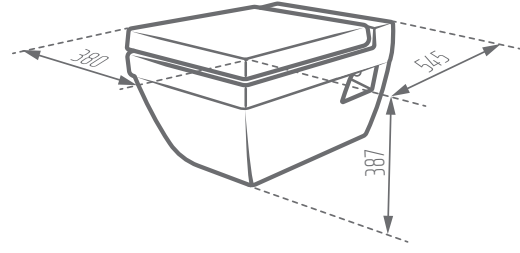

MORVARID
SANITARY WARE Mfg. Co.

SILVIA 55

Unit: mm

Name of Product نام محصول	Code No. کد محصول	Type of Flushing سیستم تخلیه	Weight (kg)±5+ وزن	Option for Bidet Mixer امکان نصب شیر بیده
Silvia Wall Hung 55 وال هنگ سیلویا 55	396855	Wash Down تخلیه آبشاری	28,87	✓