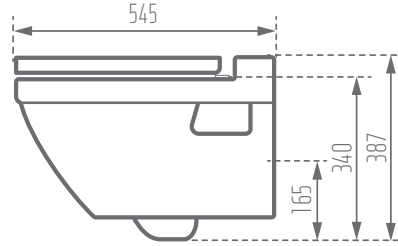

MORVARID
SANITARY WARE Mfg. Co.

SILVIA 55

Unit: mm

Name of Product نام محصول	Code No. کد محصول	Type of Flushing سیستم تخلیه	Weight (kg)±5+ وزن	Option for Bidet Mixer امکان نصب شیر بیده
Silvia Wall Hung 55 وال هنگ سیلویا 55	396855	Wash Down تخلیه آبشاری	28,87	✓