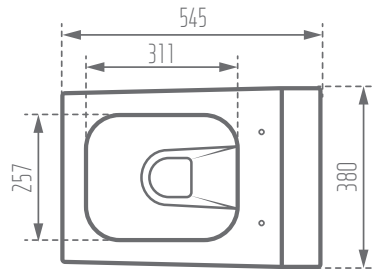

MORVARID
SANITARY WARE Mfg. Co.

SILVIA 55

Unit: mm

Name of Product نام محصول	Code No. کد محصول	Type of Flushing سیستم تخلیه	Weight (kg)±5+ وزن	Option for Bidet Mixer امکان نصب شیر بیده
Silvia Wall Hung 55 وال هنگ سیلویا 55	396855	Wash Down تخلیه آبشاری	28,87	✓