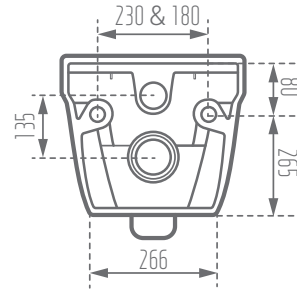

MORVARID
SANITARY WARE Mfg. Co.

SILVIA 55

Unit: mm

Name of Product نام محصول	Code No. کد محصول	Type of Flushing سیستم تخلیه	Weight (kg)±5+ وزن	Option for Bidet Mixer امکان نصب شیر بیده
Silvia Wall Hung 55 وال هنگ سیلویا 55	396855	Wash Down تخلیه آبشاری	28,87	✓