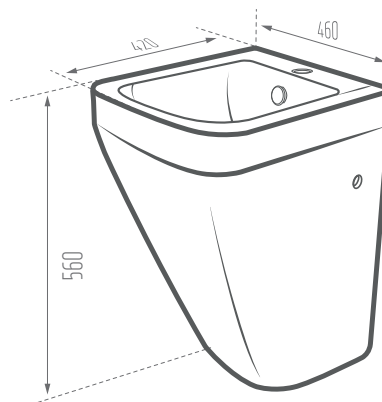

MORVARID
SANITARY WARE Mfg. Co.

CROWN 42

Unit: mm

Name of Product نام محصول	Code No. کد محصول	Weight (kg) وزن	Dimensions (L- W -H) (mm) ابعاد
Crown Self Pedestal Wash Basin42 روشویی پایه سرخود کرون42	109942	27.2 kg	460 - 425- 560