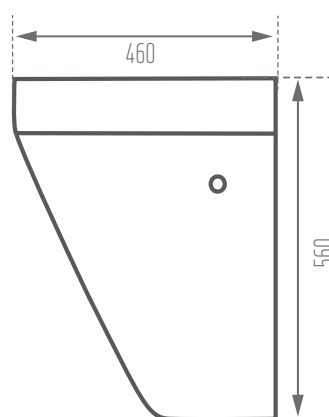

MORVARID
SANITARY WARE Mfg. Co.

CROWN 42

Unit: mm

Name of Product نام محصول	Code No. کد محصول	Weight (kg) وزن	Dimensions (L- W -H) (mm) ابعاد
Crown Self Pedestal Wash Basin42 روشویی پایه سرخود کرون42	109942	27.2 kg	460 - 425- 560