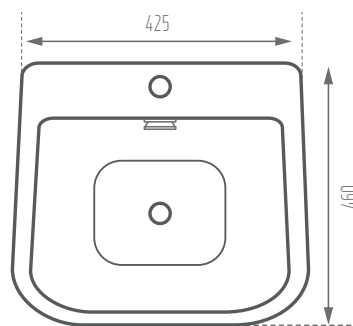

MORVARID
SANITARY WARE Mfg. Co.

CROWN 42

Unit: mm

Name of Product نام محصول	Code No. کد محصول	Weight (kg) وزن	Dimensions (L- W -H) (mm) ابعاد
Crown Self Pedestal Wash Basin42 روشویی پایه سرخود کرون42	109942	27.2 kg	460 - 425- 560