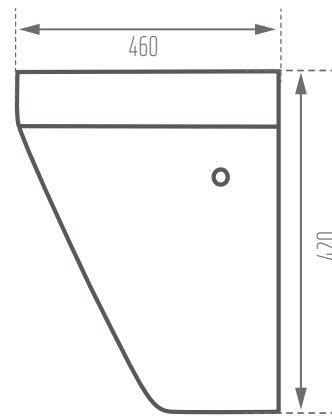

MORVARID
SANITARY WARE Mfg. Co.

CROWN ۴۲

Unit: mm

Name of Product نام محصول	Code No. کد محصول	Weight (kg) وزن	Dimensions (L- W -H) (mm) ابعاد
Crown Self Pedestal Wash Basin ۴۲ روشویی پایه سرخود کرون ۴۲	۱۰۹۹۴۲	۲۷٫۲ kg	۵۶۰ - ۴۲۰ - ۴۶۰