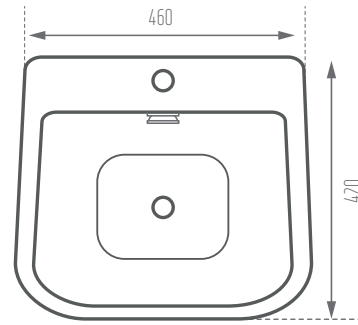

MORVARID
SANITARY WARE Mfg. Co.

CROWN ۴۲

Unit: mm

Name of Product نام محصول	Code No. کد محصول	Weight (kg) وزن	Dimensions (L- W -H) (mm) ابعاد
Crown Self Pedestal Wash Basin ۴۲ روشویی پایه سرخود کرون ۴۲	۱۰۹۹۴۲	۲۷٫۲ kg	۵۶۰ - ۴۲۰ - ۴۶۰