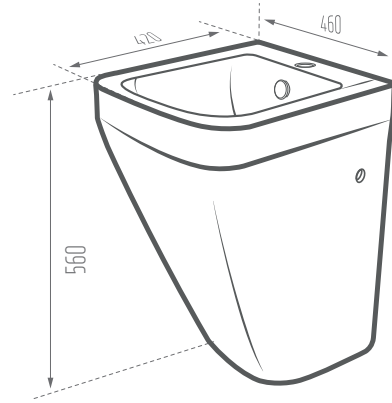

MORVARID
SANITARY WARE Mfg. Co.

CROWN ۴۲

Unit: mm

Name of Product نام محصول	Code No. کد محصول	Weight (kg) وزن	Dimensions (L- W -H) (mm) ابعاد
Crown Self Pedestal Wash Basin ۴۲ روشویی پایه سرخود کرون ۴۲	۱۰۹۹۴۲	۲۷٫۲ kg	۵۶۰ - ۴۲۰ - ۴۶۰